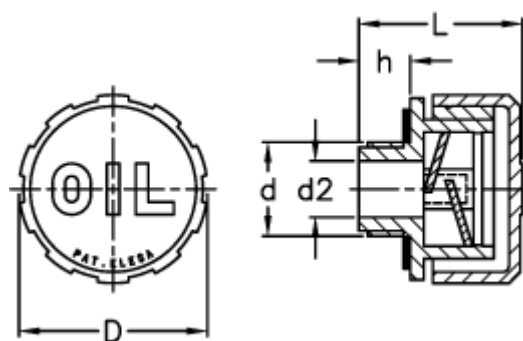

Varenummer: 2311056671
Beskrivelse: E+Golieprop
SFP.40-1/2

Mål

D = 42
d = G 1/2
d2 = 12
h = 11.5
L = 36.5